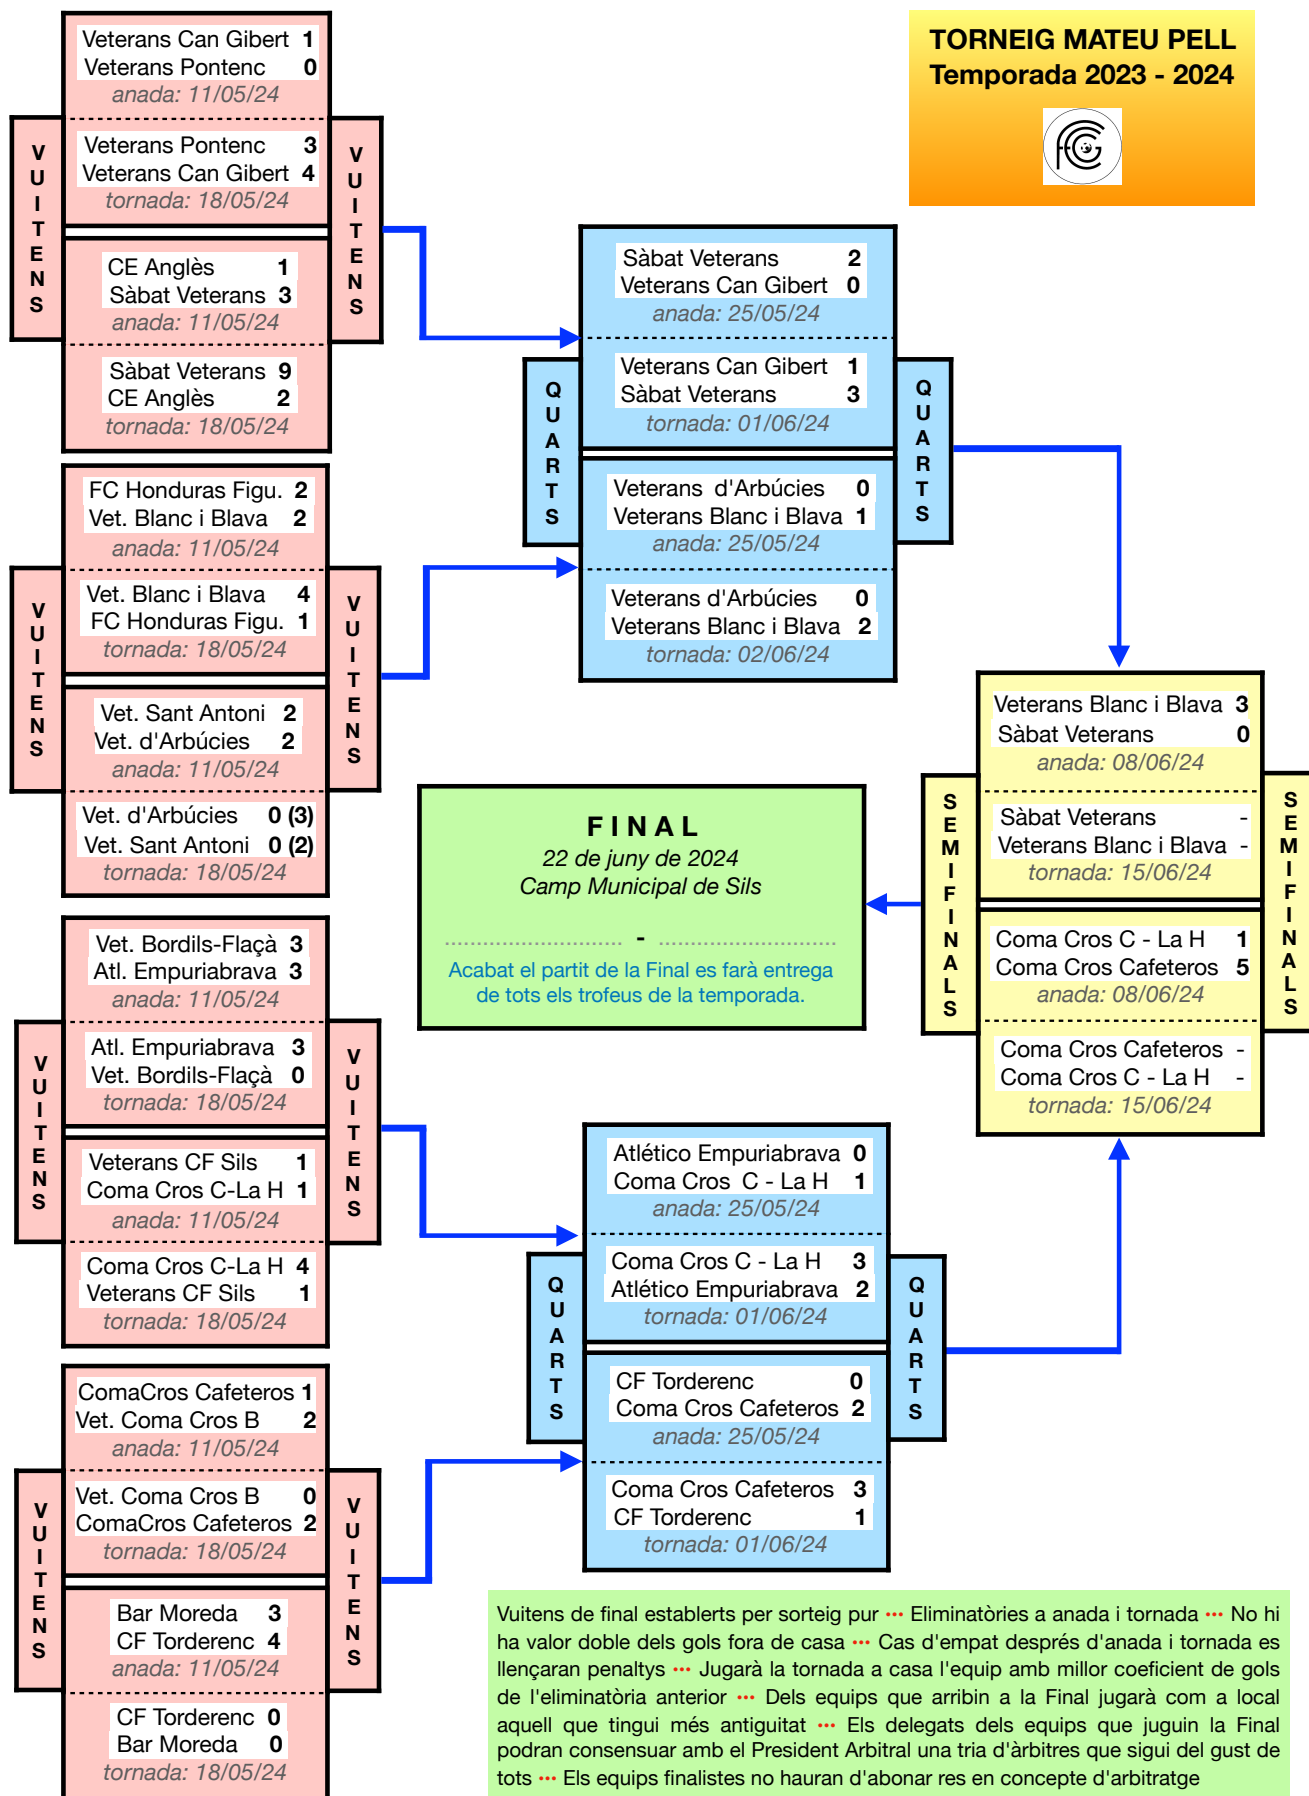

TORNEIG MATEU PELL
Temporada 2023 - 2024

Vuitens de final establerts per sorteig pur ... Eliminatòries a anada i tornada ... No hi ha valor doble dels gols fora de casa ... Cas d'empat després d'anada i tornada es llençaran penaltys ... Jugarà la tornada a casa l'equip amb millor coeficient de gols de l'eliminatòria anterior ... Dels equips que arribin a la Final jugarà com a local aquell que tingui més antiguitat ... Els delegats dels equips que juguin la Final podran consensuar amb el President Arbitral una tria d'àrbitres que sigui del gust de tots ... Els equips finalistes no hauran d'abonar res en concepte d'arbitratge

SANCIONS:
Coma Cros Cafeteros: Diego Gañán Hernández, 1 partit de sanció.